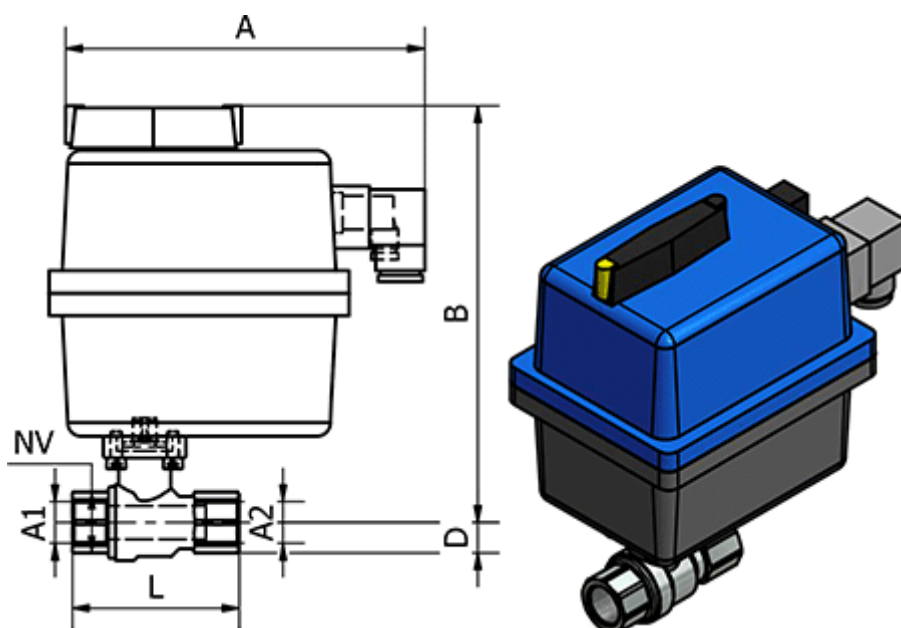

Varenummer: 5863502814  
Beskrivelse: Kuglehane 350.2814, G 1 1/2" - G 1 1/2"  
Gevind/Gevind

## Mål

= -	Max. Arbejdstryk = 25 bar
= -	NV = 55
= -	Tilslutning A1 = G 1 1/2"
= -	Tilslutning A2 = G 1 1/2"

A = 177

B = 223

D = 36

L = 120